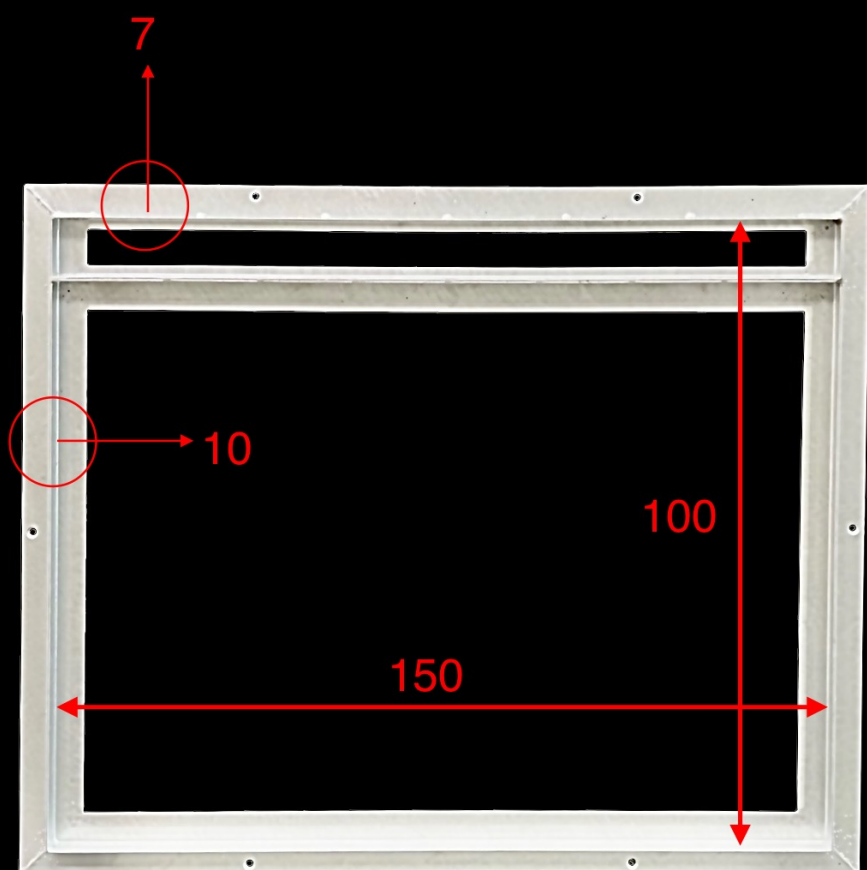

**Vetro Calpestabile aerante con griglia  
In acciaio Inox 316  
(VISTA DA SOPRA)**

**Spessore Totale elemento piano calpestio  
con vetro inserito 37 mm**

**IsolparComVetro srl  
preventivi@vetrocalpestabile.it  
0761527656**