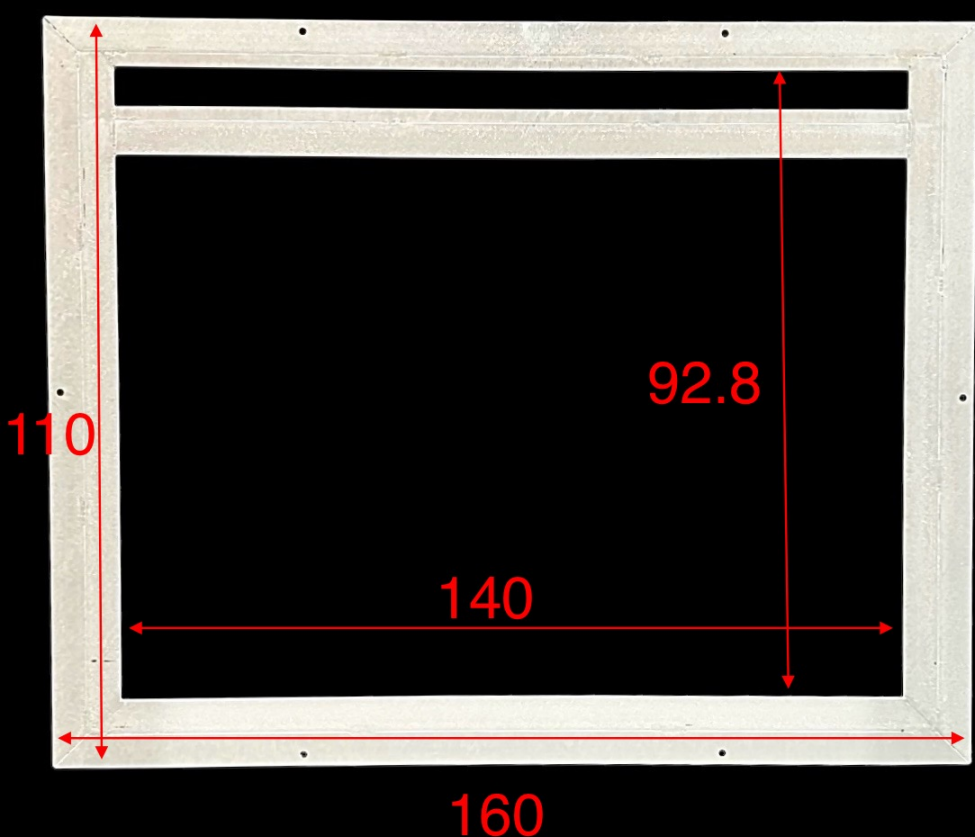

Vetro Calpestabile aerante con griglia
In acciaio Inox 316
(VISTA DA SOTTO)

IsolparComVetro srl
preventivi@vetrocalpestable.it
0761527656