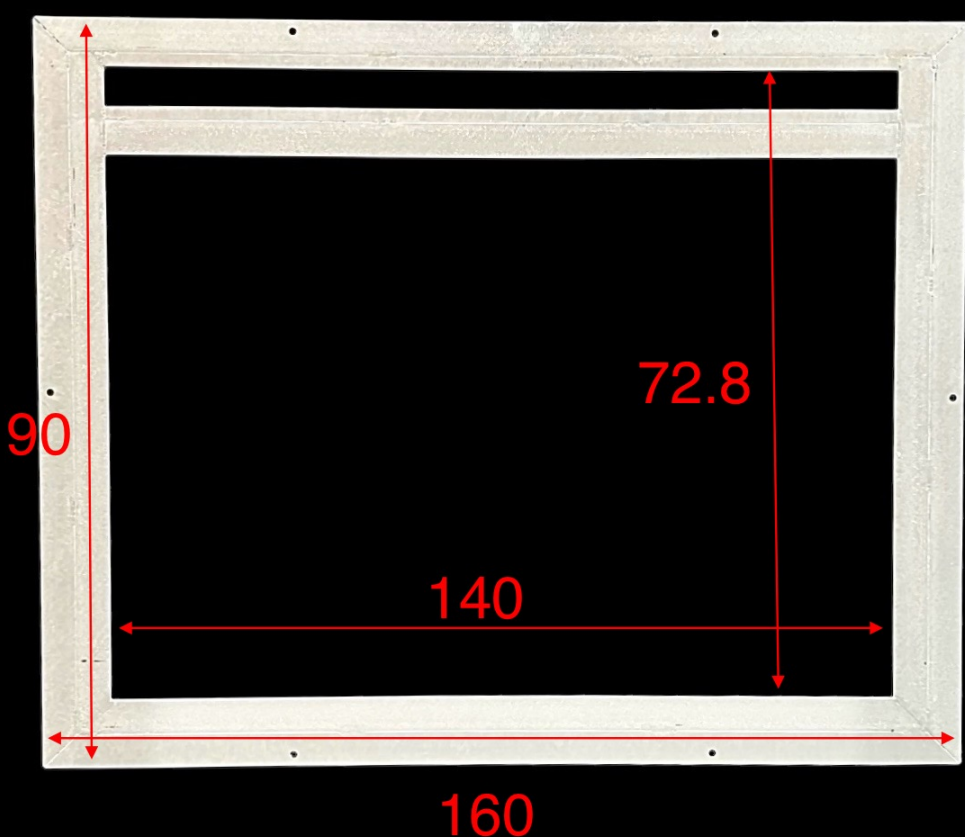

Vetro Calpestabile aerante con griglia
In acciaio Inox 316
(VISTA DA SOTTO)

IsolparComVetro srl
preventivi@vetrocalpestable.it
0761527656