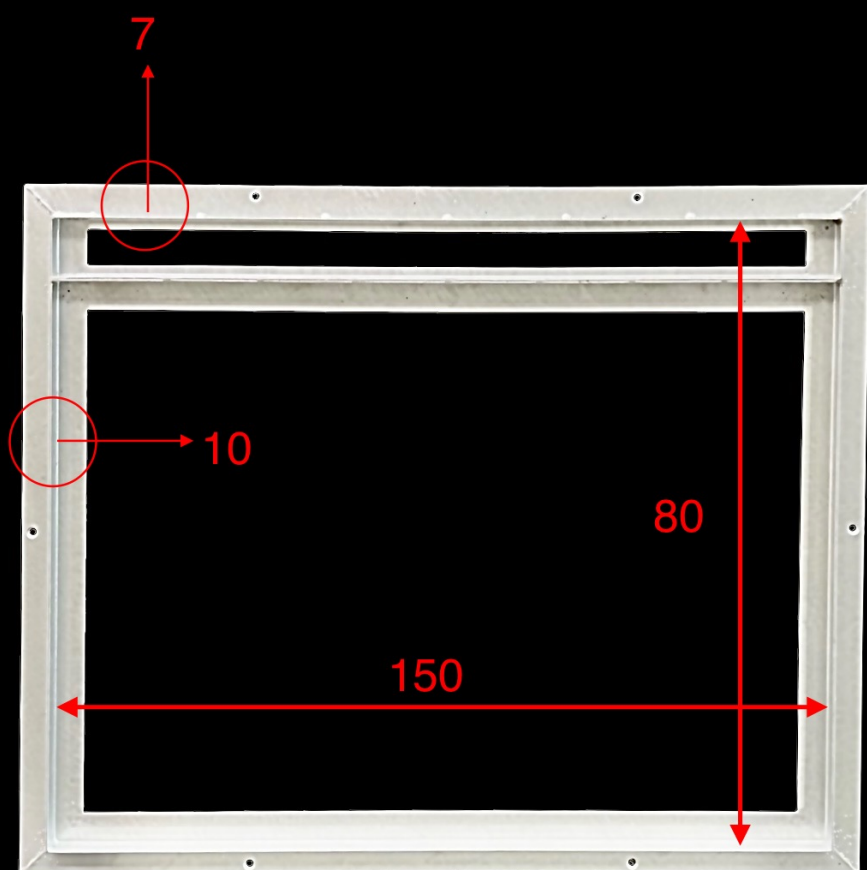

Vetro Calpestabile aerante con griglia  
In acciaio Inox 316  
(VISTA DA SOPRA)

Spessore Totale elemento piano calpestio  
con vetro inserito 37 mm

IsolparComVetro srl  
[preventivi@vetrocalpestabile.it](mailto:preventivi@vetrocalpestabile.it)  
0761527656