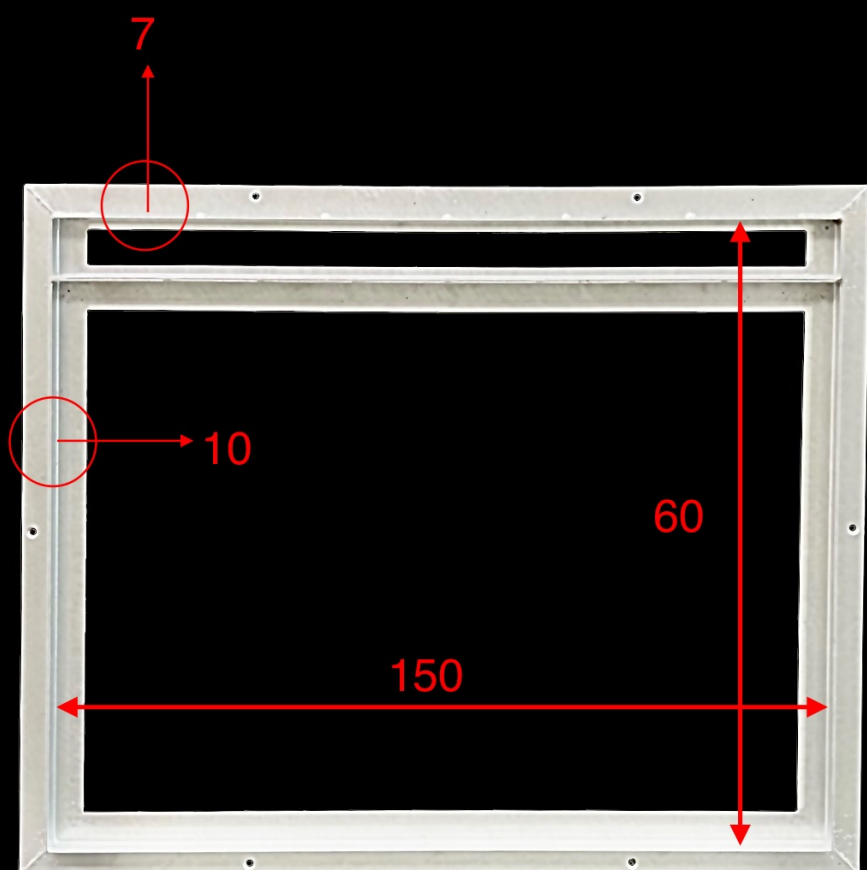

Vetro Calpestabile aerante con griglia
In acciaio Inox 316
(VISTA DA SOPRA)

Spessore Totale elemento piano calpestio
con vetro inserito 37 mm

IsolparComVetro srl
preventivi@vetrocalpestabile.it
0761527656