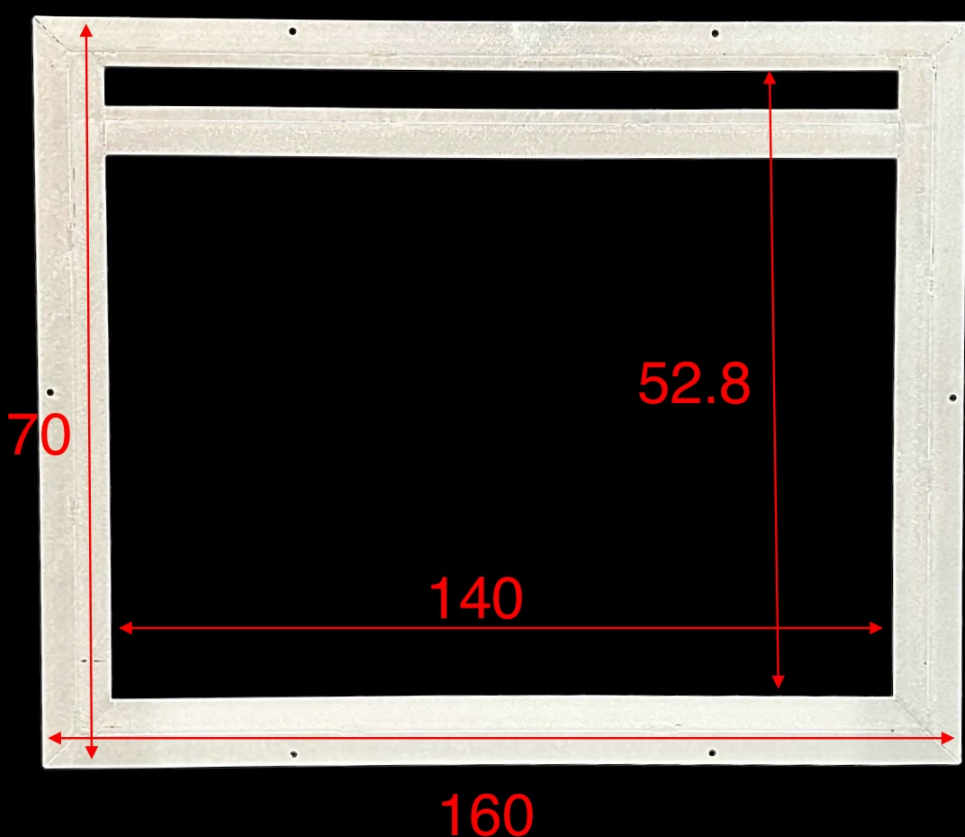

Vetro Calpestabile aerante con griglia
In acciaio Inox 316
(VISTA DA SOTTO)

IsolparComVetro srl
preventivi@vetrocalpestable.it
0761527656