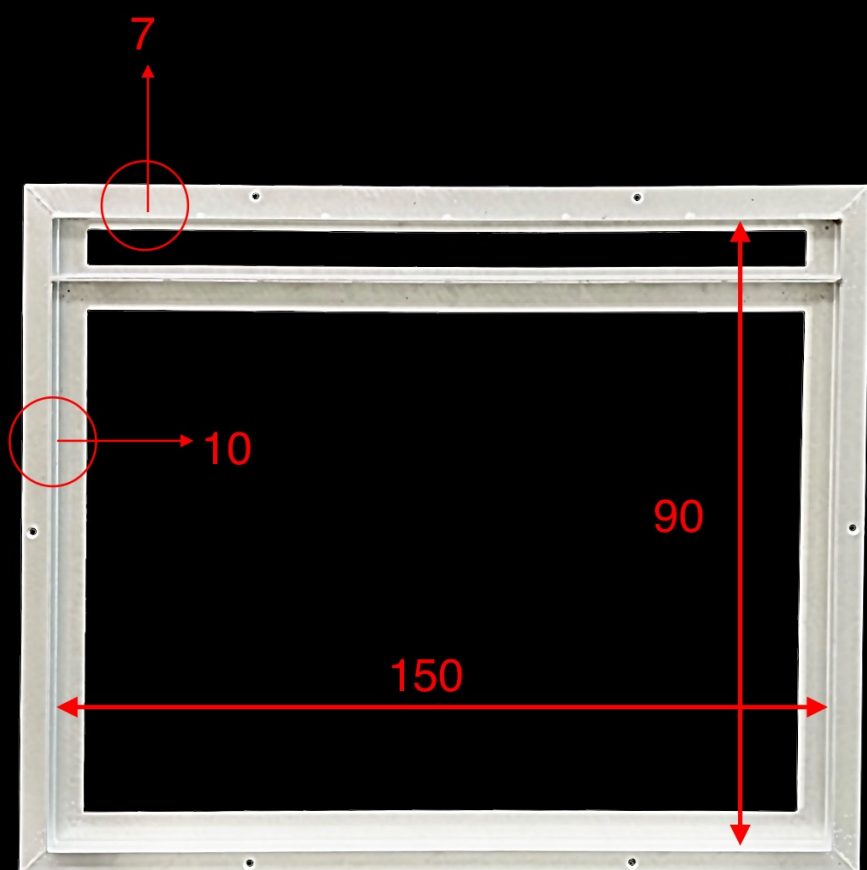

Vetro Calpestabile aerante con griglia  
In acciaio Inox 316  
(VISTA DA SOPRA)

Spessore Totale elemento piano calpestio  
con vetro inserito 37 mm

IsolparComVetro srl  
[preventivi@vetrocalpestabile.it](mailto:preventivi@vetrocalpestabile.it)  
0761527656