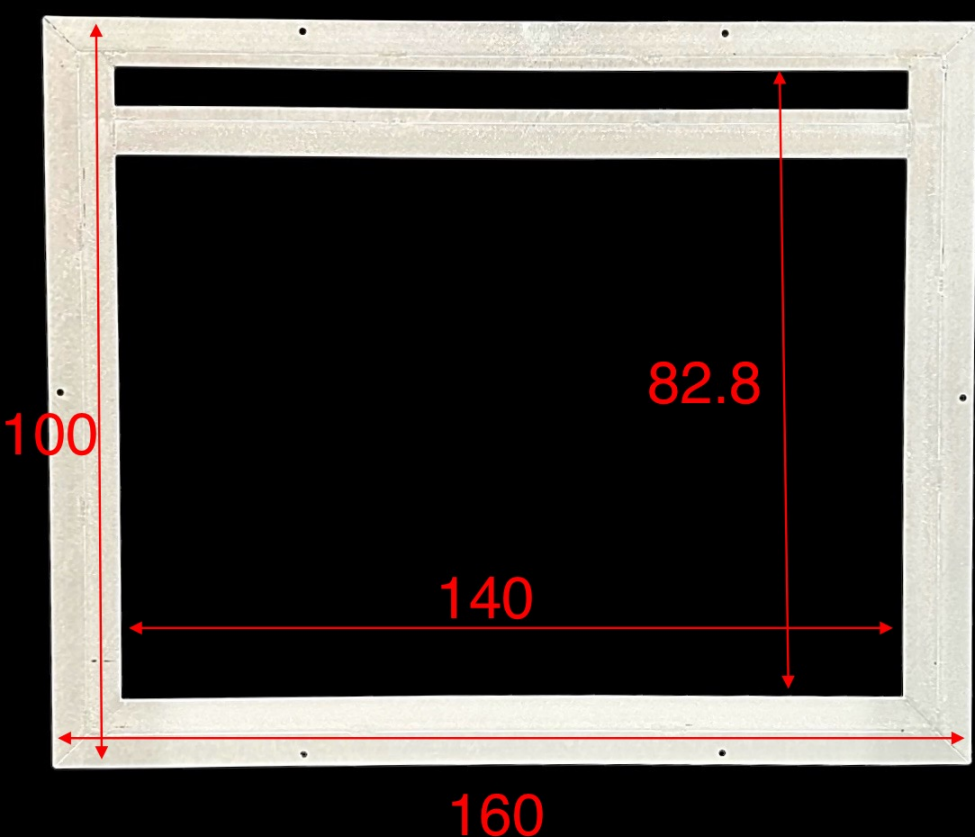

Vetro Calpestabile aerante con griglia
In acciaio Inox 316
(VISTA DA SOTTO)

IsolparComVetro srl
preventivi@vetrocalpestable.it
0761527656