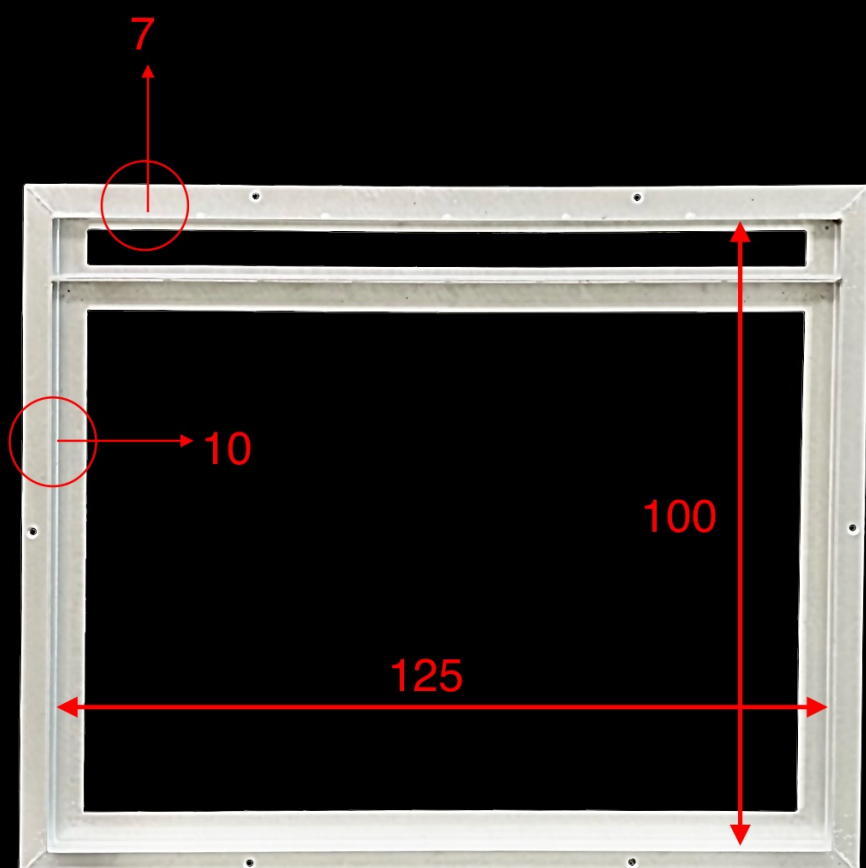

Vetro Calpestabile aerante con griglia
In acciaio Inox 316
(VISTA DA SOPRA)

Spessore Totale elemento piano calpestio
con vetro inserito 37 mm

IsolparComVetro srl
preventivi@vetrocalpestabile.it
0761527656