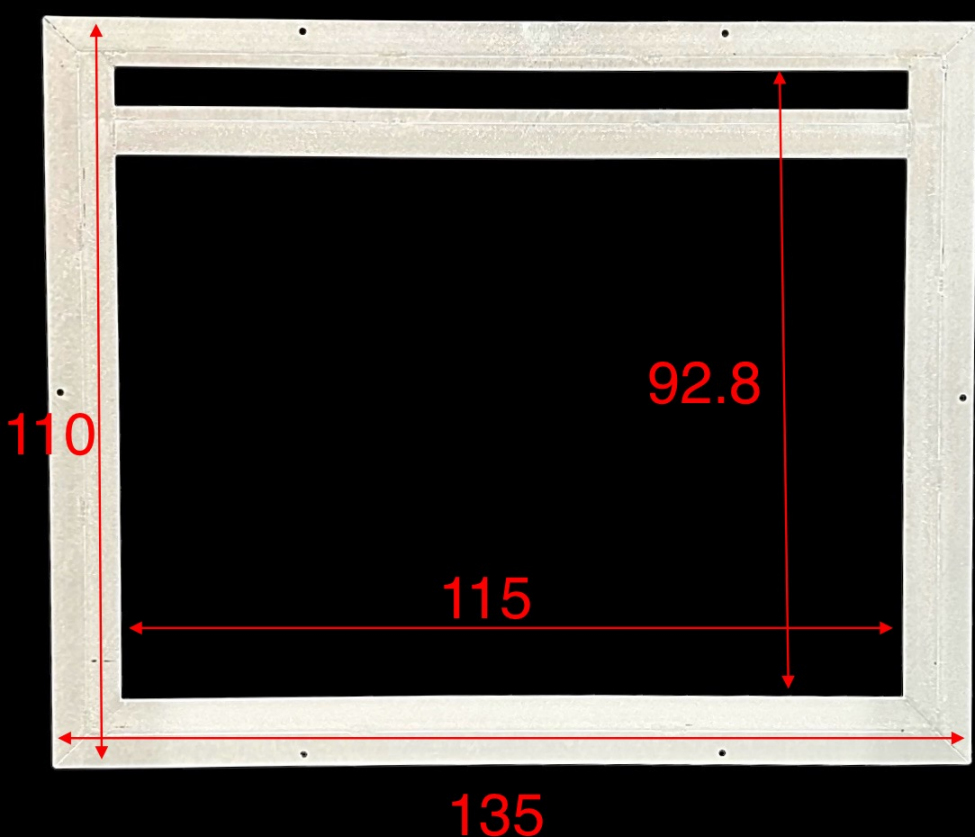

Vetro Calpestabile aerante con griglia
In acciaio Inox 316
(VISTA DA SOTTO)

IsolparComVetro srl
preventivi@vetrocalpestable.it
0761527656