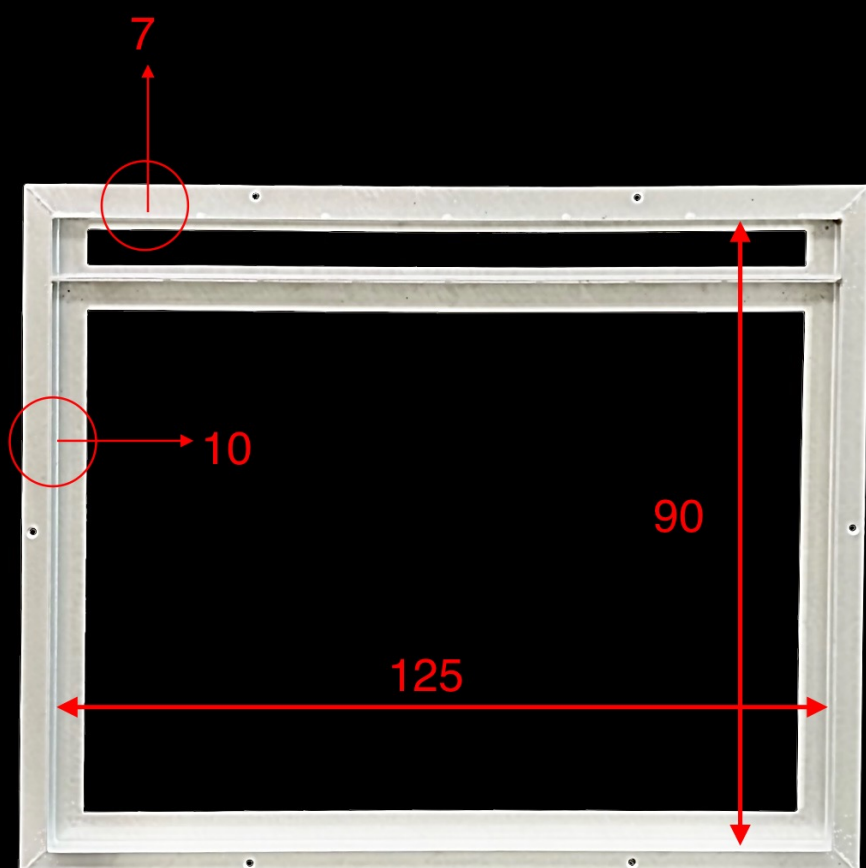

**Vetro Calpestabile aerante con griglia
In acciaio Inox 316
(VISTA DA SOPRA)**

**Spessore Totale elemento piano calpestio
con vetro inserito 37 mm**

**IsolparComVetro srl
preventivi@vetrocalpestabile.it
0761527656**