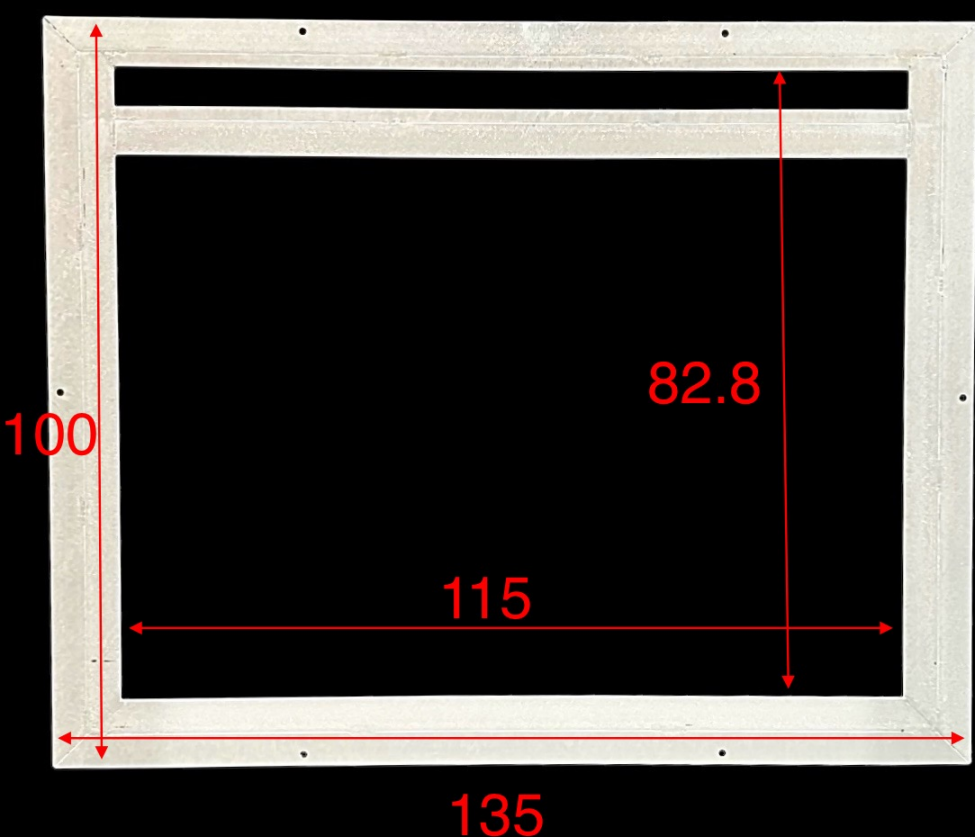

Vetro Calpestabile aerante con griglia
In acciaio Inox 316
(VISTA DA SOTTO)

IsolparComVetro srl
preventivi@vetrocalpestable.it
0761527656