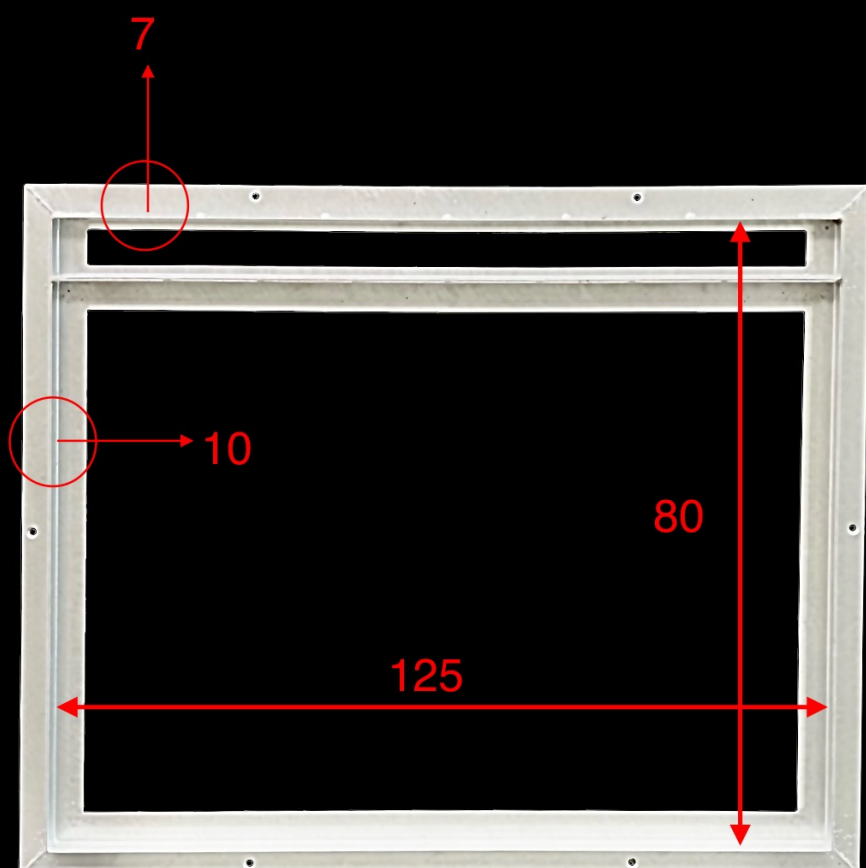

Vetro Calpestabile aerante con griglia  
In acciaio Inox 316  
(VISTA DA SOPRA)

Spessore Totale elemento piano calpestio  
con vetro inserito 37 mm

IsolparComVetro srl  
preventivi@vetrocalpestabile.it  
0761527656