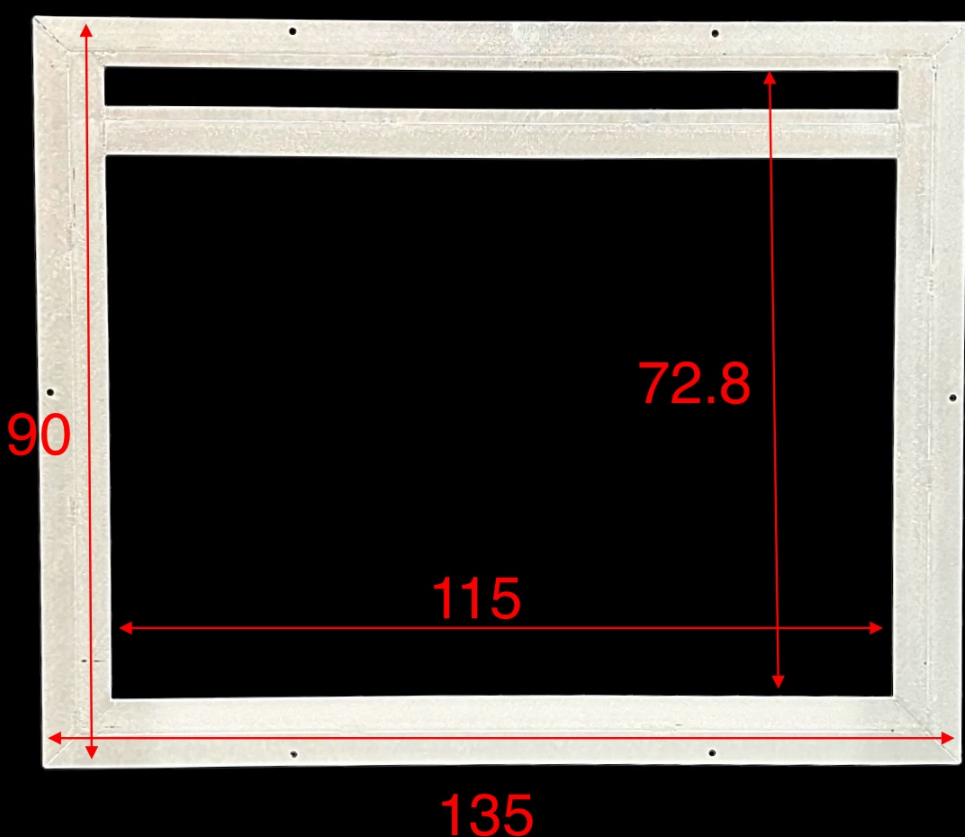

Vetro Calpestabile aerante con griglia
In acciaio Inox 316
(VISTA DA SOTTO)

IsolparComVetro srl
preventivi@vetrocalpestable.it
0761527656