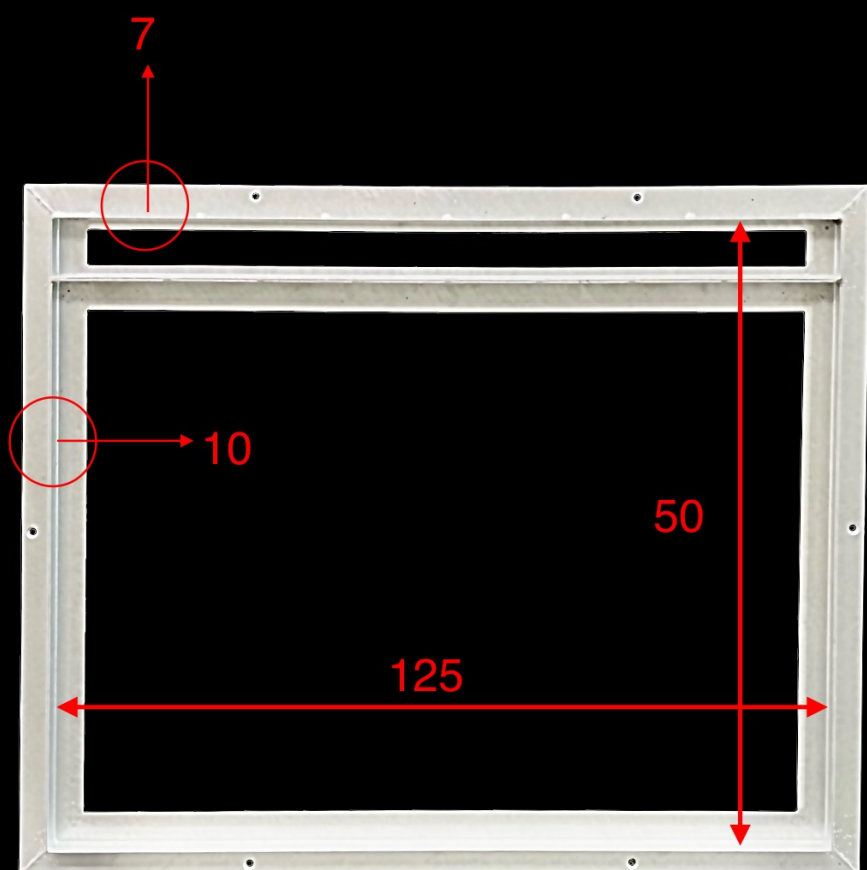

Vetro Calpestabile aerante con griglia
In acciaio Inox 316
(VISTA DA SOPRA)

Spessore Totale elemento piano calpestio
con vetro inserito 37 mm

IsolparComVetro srl
preventivi@vetrocalpestabile.it
0761527656