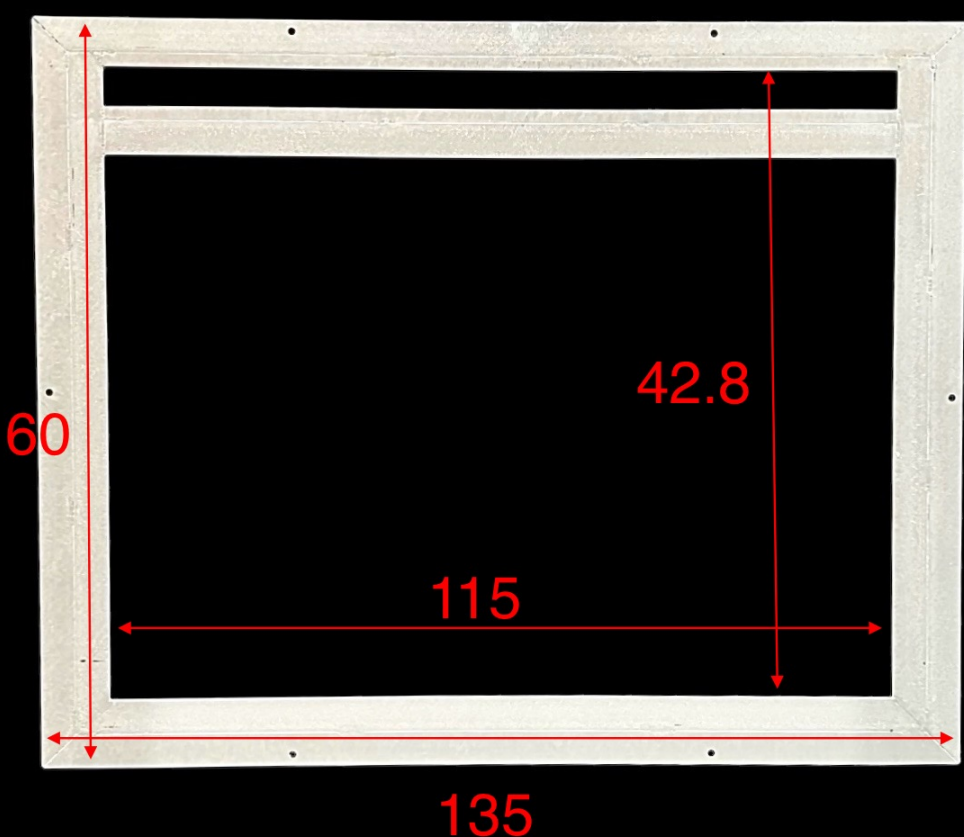

Vetro Calpestabile aerante con griglia
In acciaio Inox 316
(VISTA DA SOTTO)

IsolparComVetro srl
preventivi@vetrocalpestable.it
0761527656