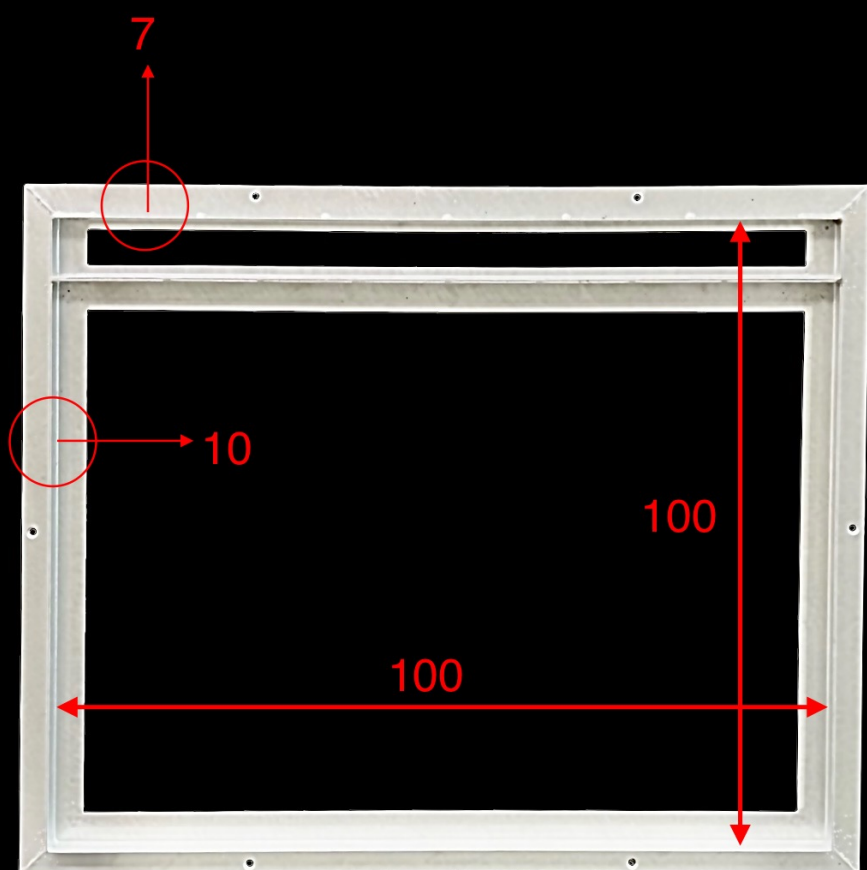

Vetro Calpestabile aerante con griglia
In acciaio Inox 316
(VISTA DA SOPRA)

Spessore Totale elemento piano calpestio
con vetro inserito 37 mm

IsolparComVetro srl
preventivi@vetrocalpestabile.it
0761527656