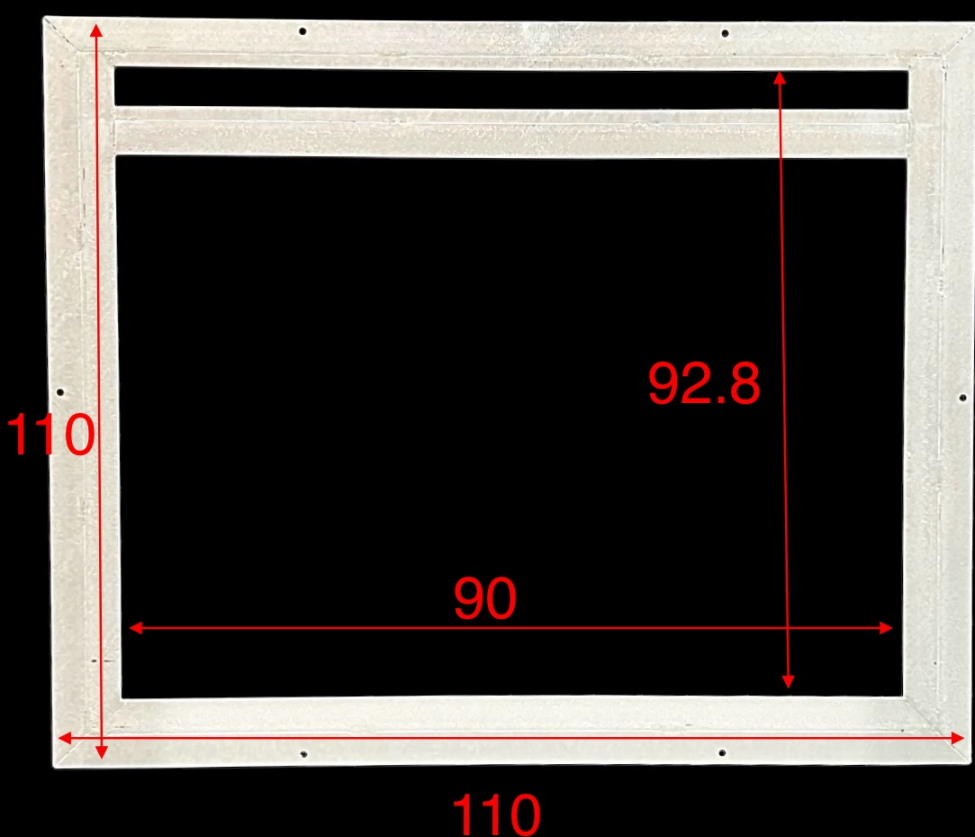

Vetro Calpestabile aerante con griglia
In acciaio Inox 316
(VISTA DA SOTTO)

IsolparComVetro srl
preventivi@vetrocalpestable.it
0761527656